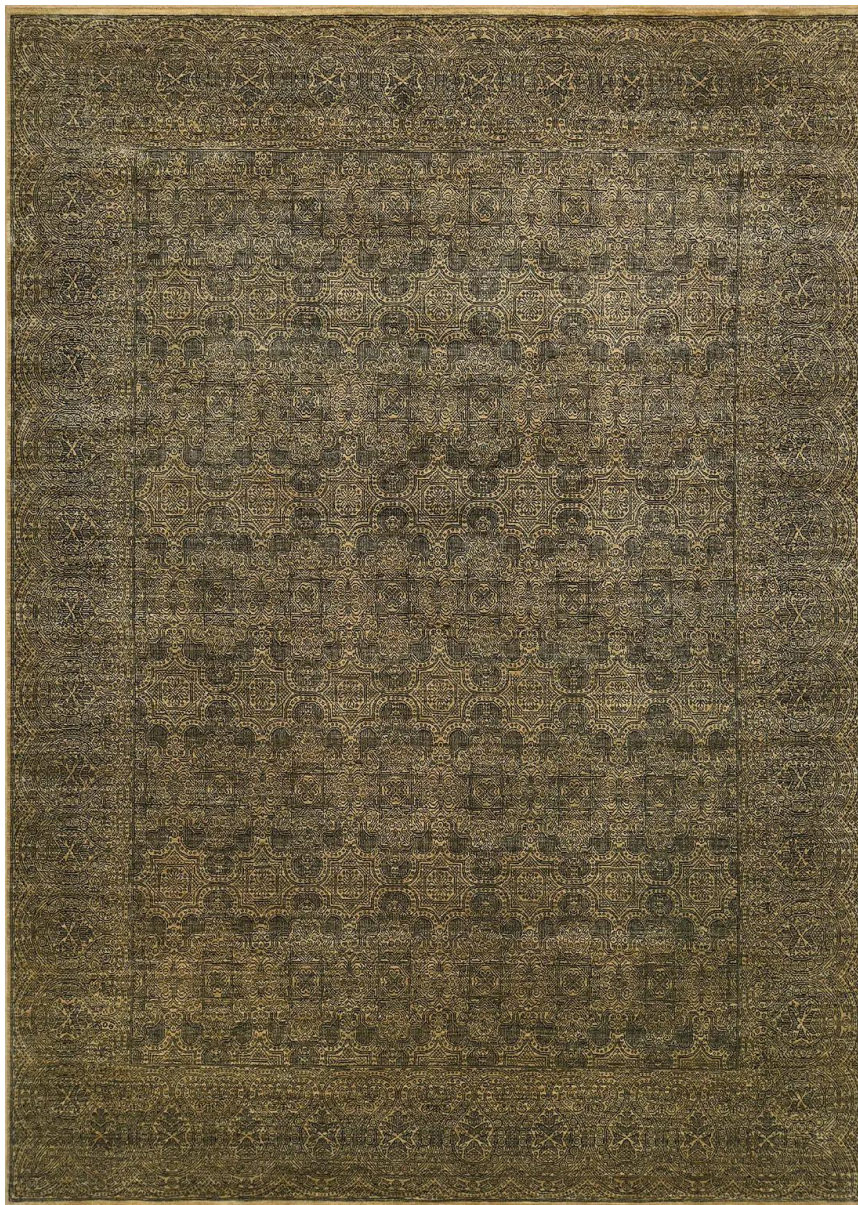

№ 1173 Ковёр Moire

345 x 246 см